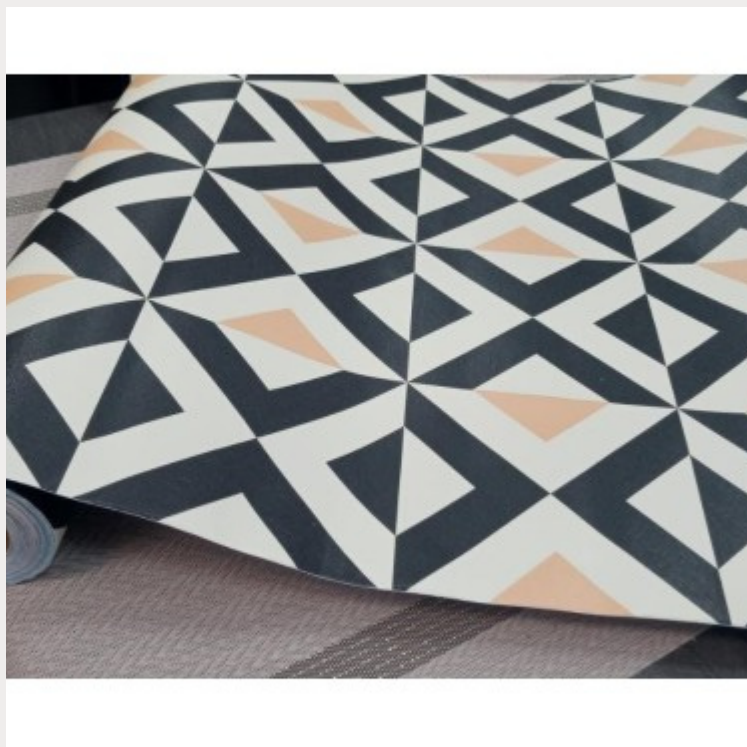

Retro

Tamanho: 0,45cm x 5m
Código: **39058001B**
Caixa : 60 unidades