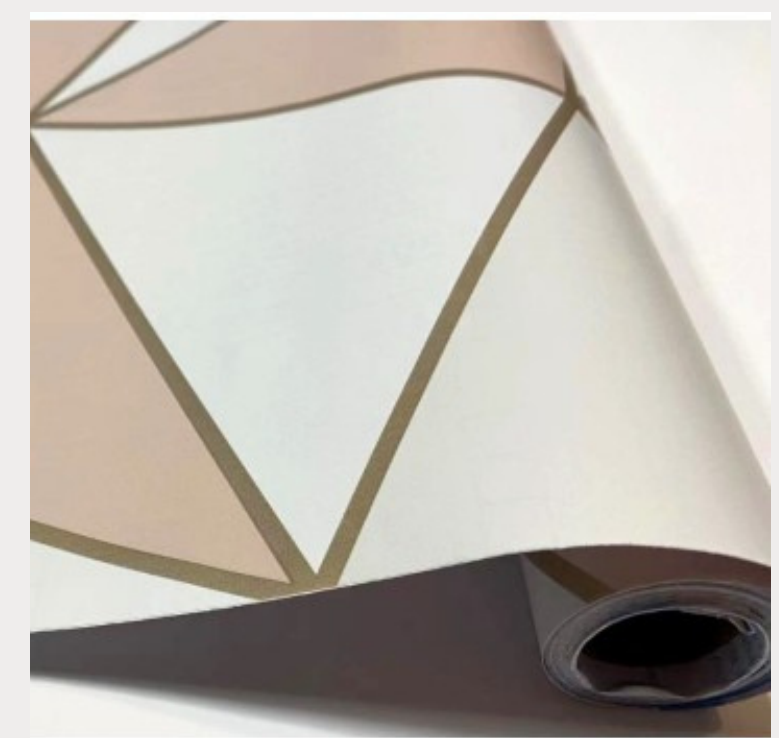

Losango Rosa

Tamanho: 0,45cm x 10m
Código: **390KN201C**
Caixa : 30 unidades