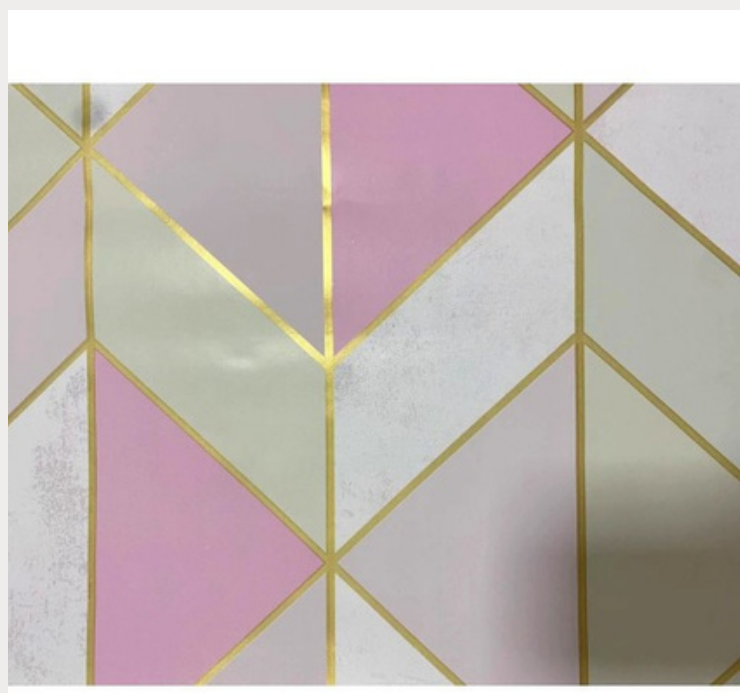

Geométrico Rosa

Tamanho: 0,45cm x 5m
Código: **390KN854B**
Caixa : 60 unidades