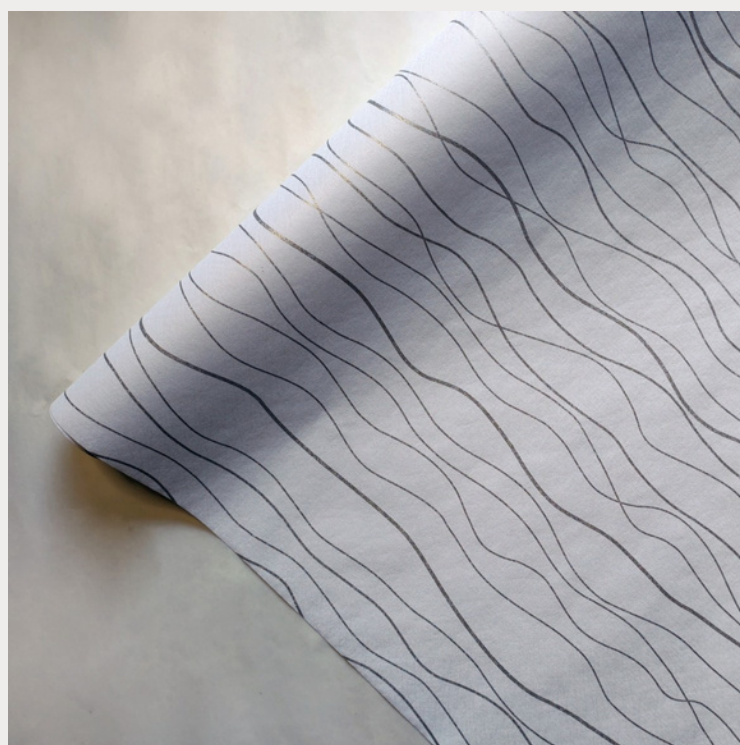

Linhas Prata

Tamanho: 0,45cm x 5m
Código: **390KN021B**
Caixa : 60 unidades