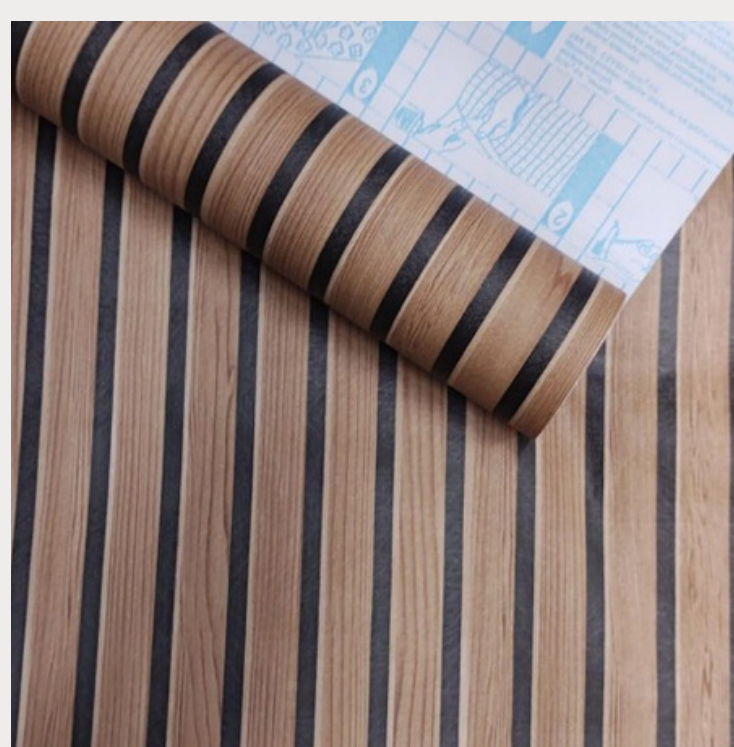

Ripado Avermelhado

Tamanho: 0,45cm x 5m
Código: **390KN013B**
Caixa : 60 unidades