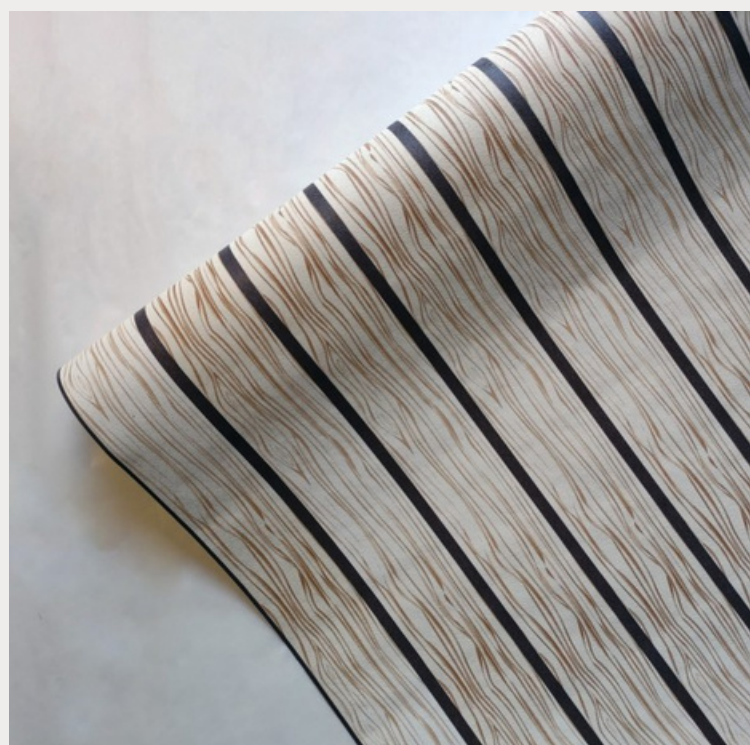

Madeiras

Ripado Claro

Tamanho: 0,45cm x 5m
Código: **390KN626B**
Caixa : 60 unidades