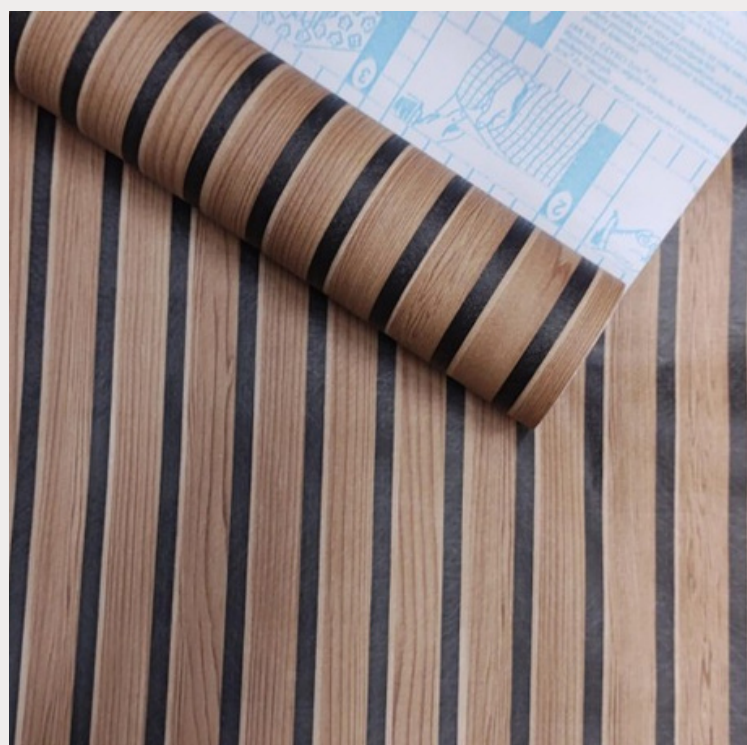

Madeirasas

Himalaia
Decor

Ripado Avermelhado

Tamanho: 0,45cm x 10m
Código: **390KN013C**
Caixa : 30 unidades