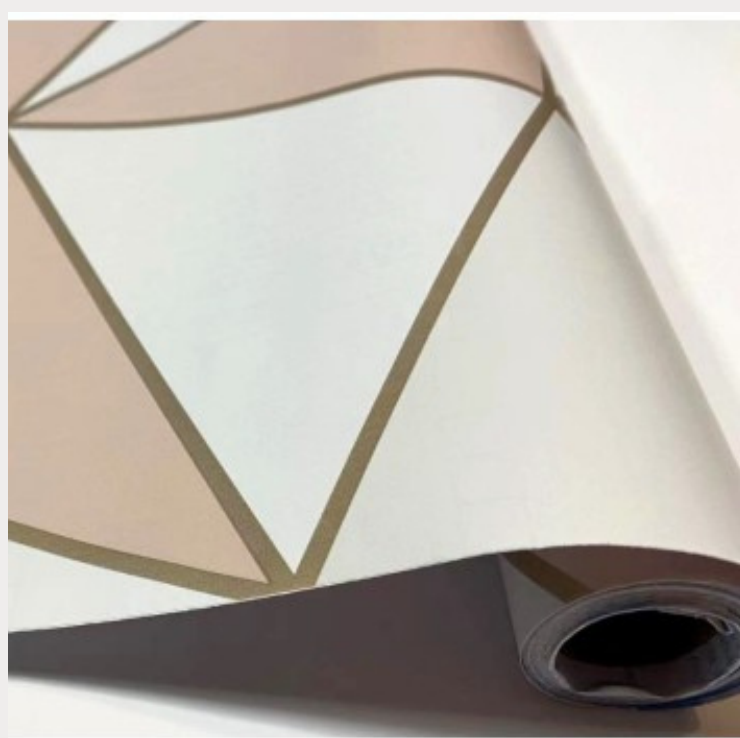

Losango Rosa

Tamanho: 0,45cm x 5m
Código: **390KN201B**
Caixa : 60 unidades