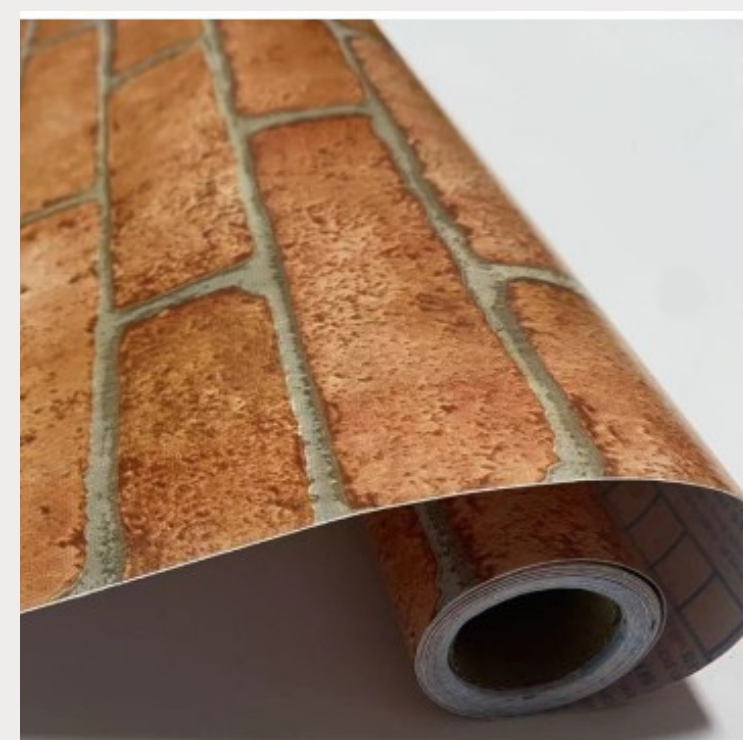

Tijolo Terracota

Tamanho: 0,45cm x 10m
Código: **390KN051C**
Caixa : 30 unidades