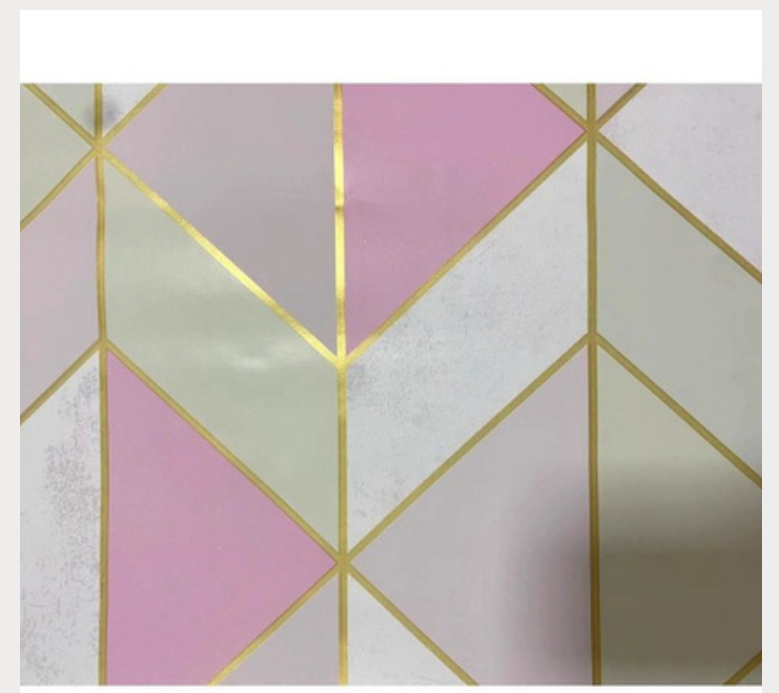

Geométrico Rosa

Tamanho: 0,45cm x 10m
Código: **390KN854C**
Caixa : 30 unidades